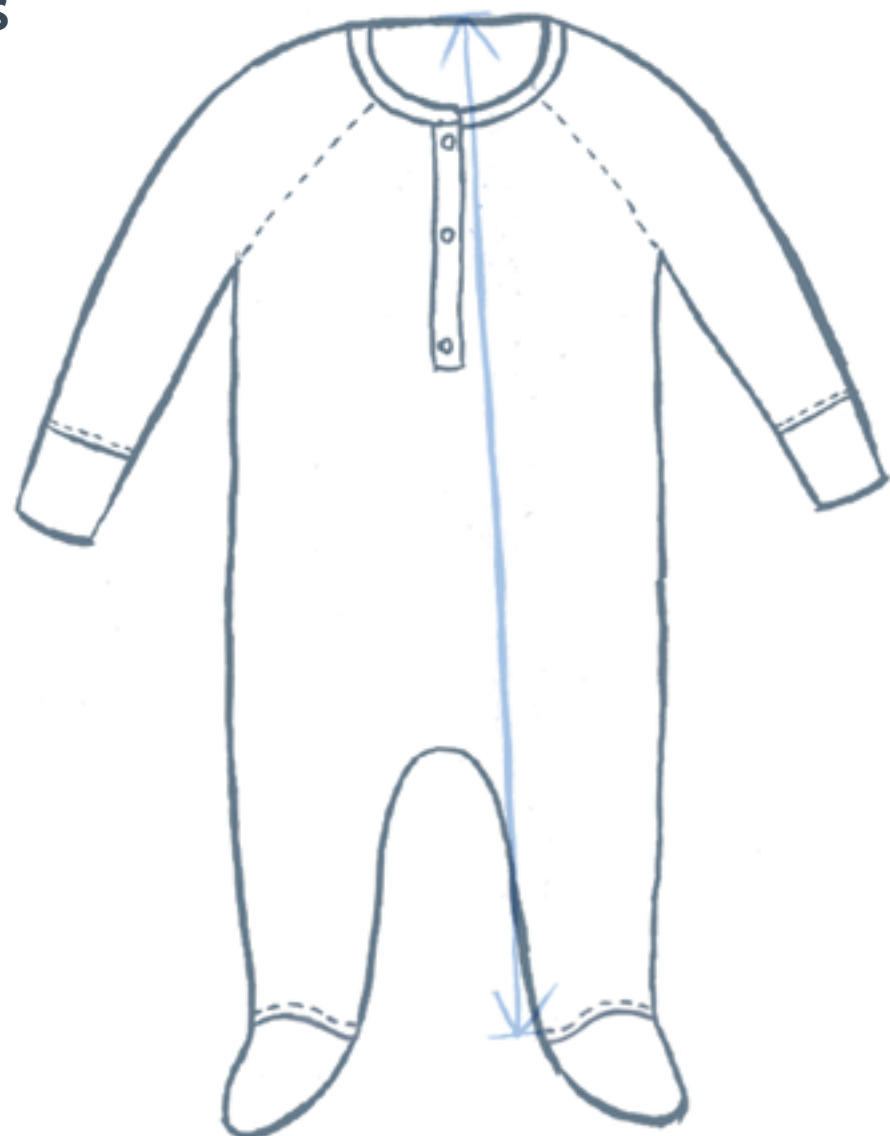

Coccoli

SIZES

Clothing

	P	N	1M	3M	6M	9M	12M	18M	24M
Length									
inches		12 ½	13 ½	14 ½	15	15 ½	16	16 ½	17 ½
centimeters		31.8	34.3	36.8	38.1	39.4	41.9	44.5	
Weight									
pounds	3 - 5	6 - 7	8 - 10	11 - 13	14 - 16	17 - 20	21 - 24	25 - 26	27 - 30
kilograms	1.35 - 2.25	2.75 - 3.25	3.5 - 4.5	5 - 6	6.35 - 7.25	7.75 - 9	9.5 - 10.75	11.25 - 11.75	12.25 - 13.5

Hats

	T00 (XXS)	T0 (XS)	T1 (S)	T2 (M)	T3	T4	T5
Sizes for infants	Premature	Newborn - 1month	3 months - 6 months	9 months - 12 months			
Head circumference							
inches	12	14.5	16	17.5	18.5	20	21
centimeters	30,5	36	40	44	47	50	53

Blankets

	approximately	26in x 34in	67cm x 85cm
--	---------------	-------------	-------------