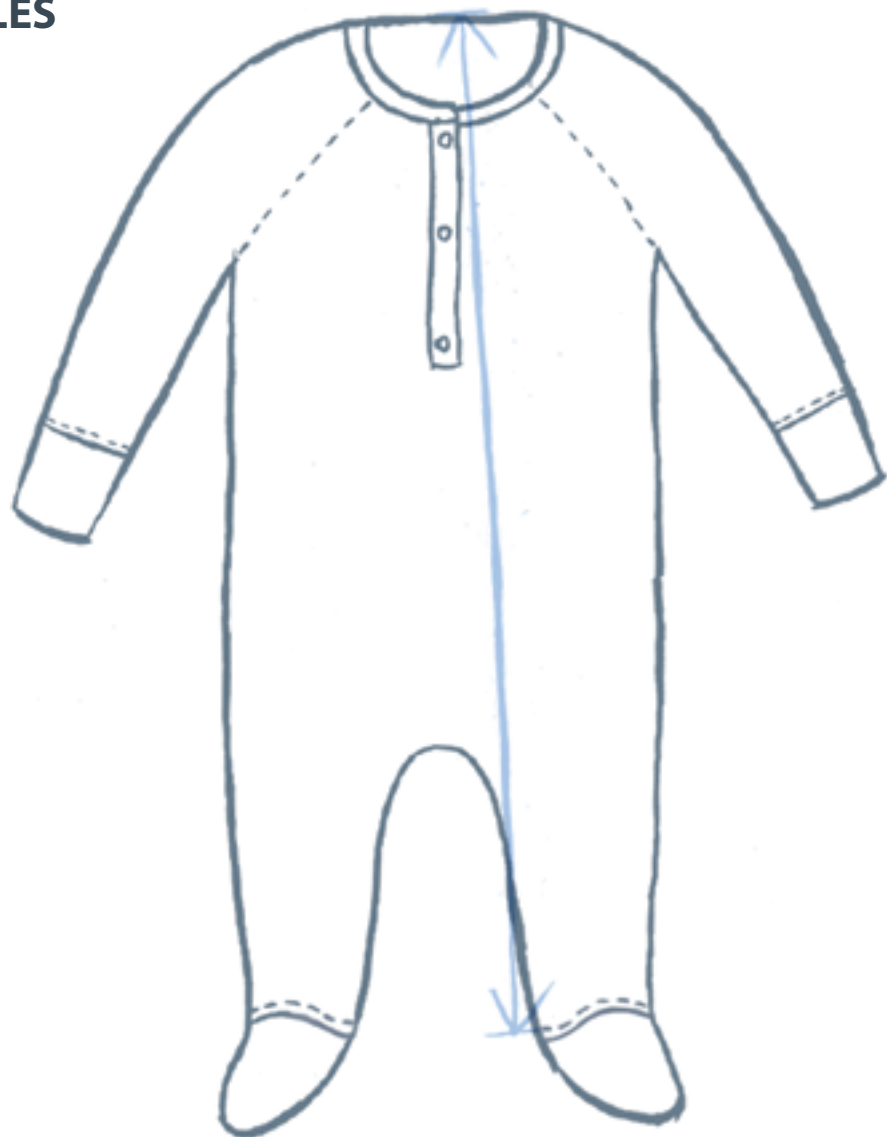

Coccoli

TAILLES

Vêtements

	P	N	1M	3M	6M	9M	12M	18M	24M
Longueur									
pouces		12 ½	13 ½	14 ½	15	15 ½	16	16 ½	17 ½
centimètres		31,8	34,3	36,8	38,1	39,4	39,4	41,9	44,5
Poids									
livres	3 - 5	6 - 7	8 - 10	11 - 13	14 - 16	17 - 20	21 - 24	25 - 26	27 - 30
kilogrammes	1,35 - 2,25	2,75 - 3,25	3,5 - 4,5	5 - 6	6,35 - 7,25	7,75 - 9	9,5 - 10,75	11,25 - 11,75	12,25 - 13,5

Chapeaux

	T00 (XXS)	T0 (XS)	T1 (S)	T2 (M)	T3	T4	T3
Taille pour bébés	P	N - 1M	3 - 6M	9 - 12M			
Circonférence de tête							
pouces	12	14,5	16	17,5	18,5	20	21
centimètres	30,5	36	40	44	47	50	53

Couvertures

approximatif	26po x 34 po	67cm x 85cm
--------------	--------------	-------------